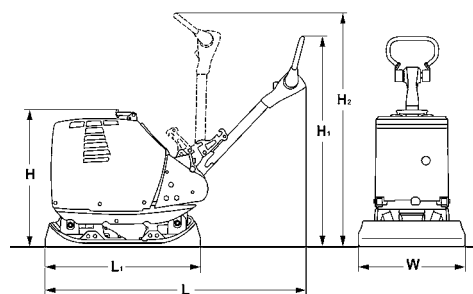

Rozměry

Rozměry v mm	H	H1	H2	L	L1	W
BPR 60/65	790	990	1360	1735	970	680

Technické parametry

Hmotnosti

Provozní hmotnost (CECE) (W)	kg	447
Suchá hmotnost	kg	442

Rozměry

Základní pracovní šířka	mm	680
Nejnižší průjezdná výška	mm	790
Výška s vod. tyčí v horní poloze, min.	mm	990
Výška s vod. tyčí v horní poloze, max.	mm	1230