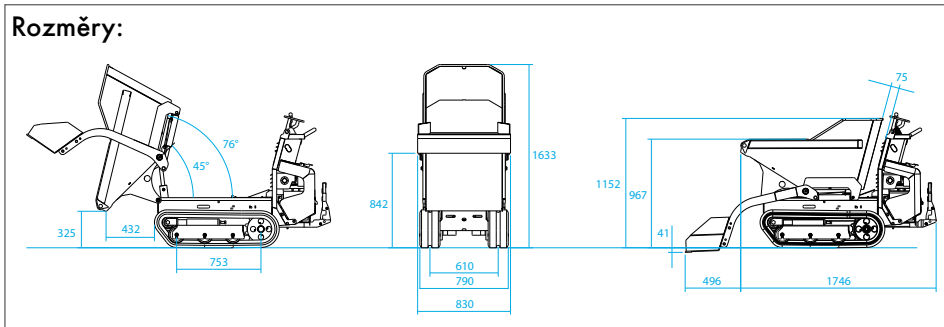

DUMPER MESSERSI TC85 MTP | TC85d MTP

Rozměry:

Typ stroje		TC85 MTP	TC85d MTP
Provozní hmotnost	[kg]	615	635
Max. nosnost podvozku	[kg]	850	850
Objem korby (navršený)	[m ³]	0,38	0,38
Motor/výkon	[-/kW]	Honda GX390 / 9,6	Yanmar L100V5 Stage V / 6,8
Rychlost pojezdu	[km/h]	0-2,1 / 0-4,2	0-2,1 / 0-4,2
Palivo / objem nádrže	[-/l]	benzín / 6,5	nafta / 5,5
Svahová dostupnost (plný)	[%]	30	30
Standardní výbava (provedení MTP)		samonakládací lopata	samonakládací lopata
Volitelná výbava podvozku		různé korby, vysokozdvih, hydraulický výstup	