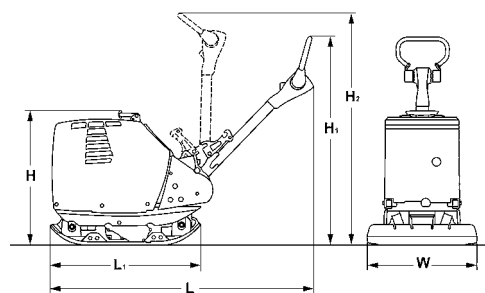

Rozměry

Rozměry v mm	H	H1	H2	L	L1	W
BPR 55/65 D	800	990	1360	1735	970	680

Technické parametry

Hmotnosti

Provozní hmotnost (CECE) (W)	kg	482
Suchá hmotnost	kg	477

Rozměry

Základní pracovní šířka	mm	680
Nejnižší průjezdná výška	mm	800
Výška s vod. tyčí v horní poloze, min.	mm	990
Výška s vod. tyčí v horní poloze, max.	mm	1230